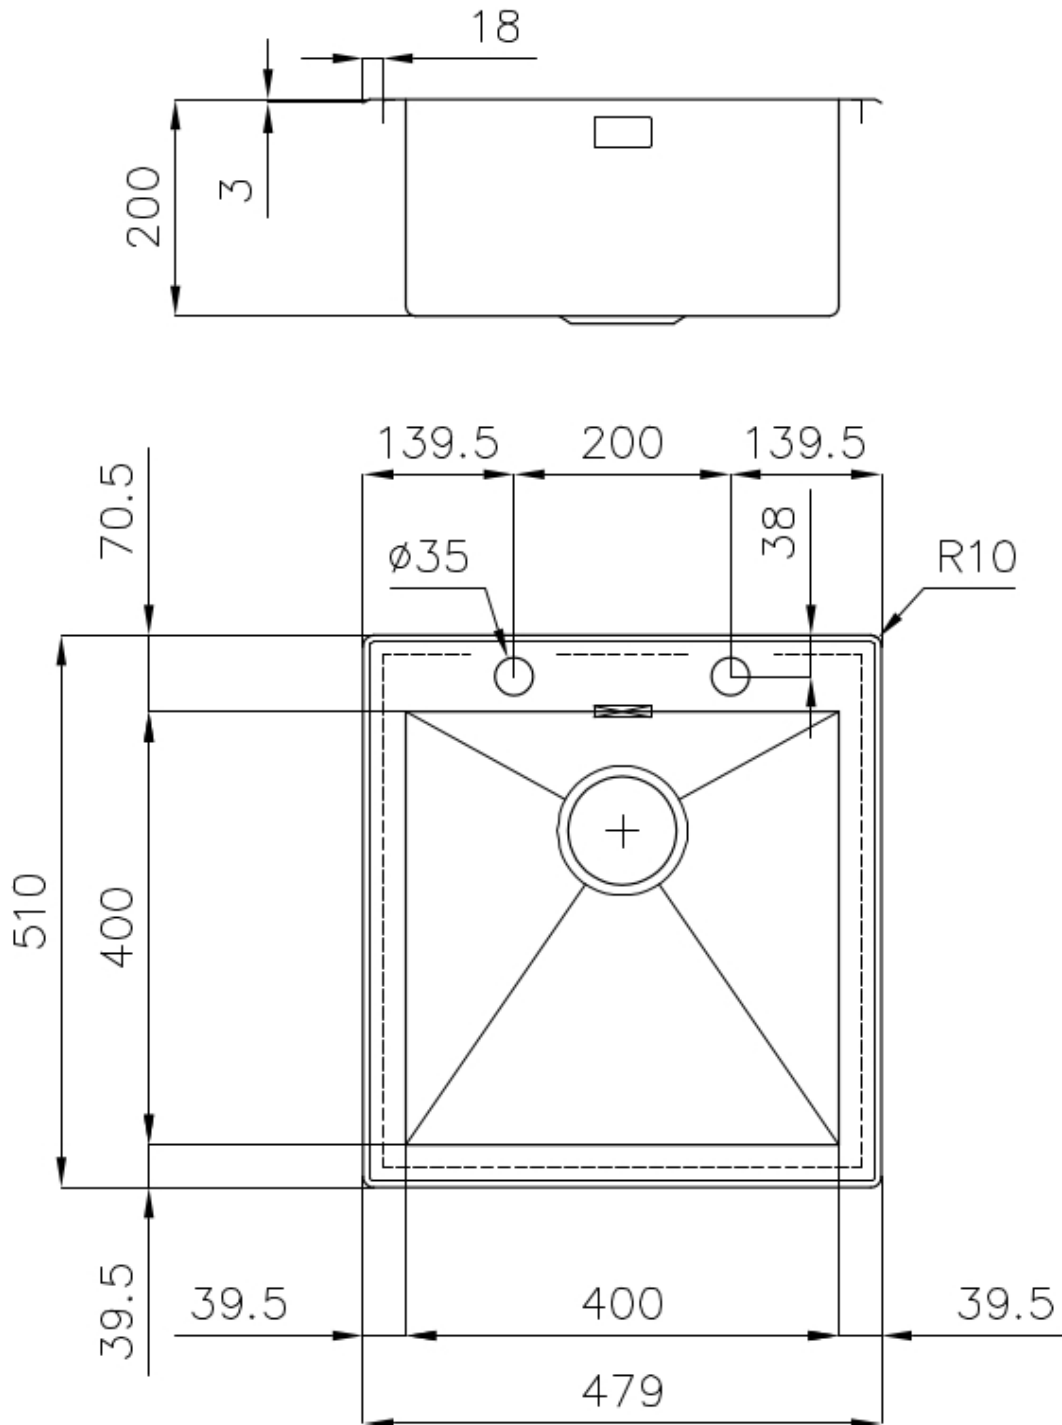

Spazzolatura in linea

Base

45 cm

Dimensioni

479x510 mm

Dotazioni standard

Ganci di fissaggio, guarnizione, piletta, troppo-pieno e sifone, Imballo in scatola

Fori Mixer

2 fori di serie

Foro incasso

459x495 mm

Gocciolatoio

No

Larghezza

48 cm

Misura vasca

400 x 400 mm

Numero vasche

1 vasca

Piletta

Piletta con comando automatico PM

DATI TECNICI

IN DOTAZIONE

Piletta automatica - PM
8407 113